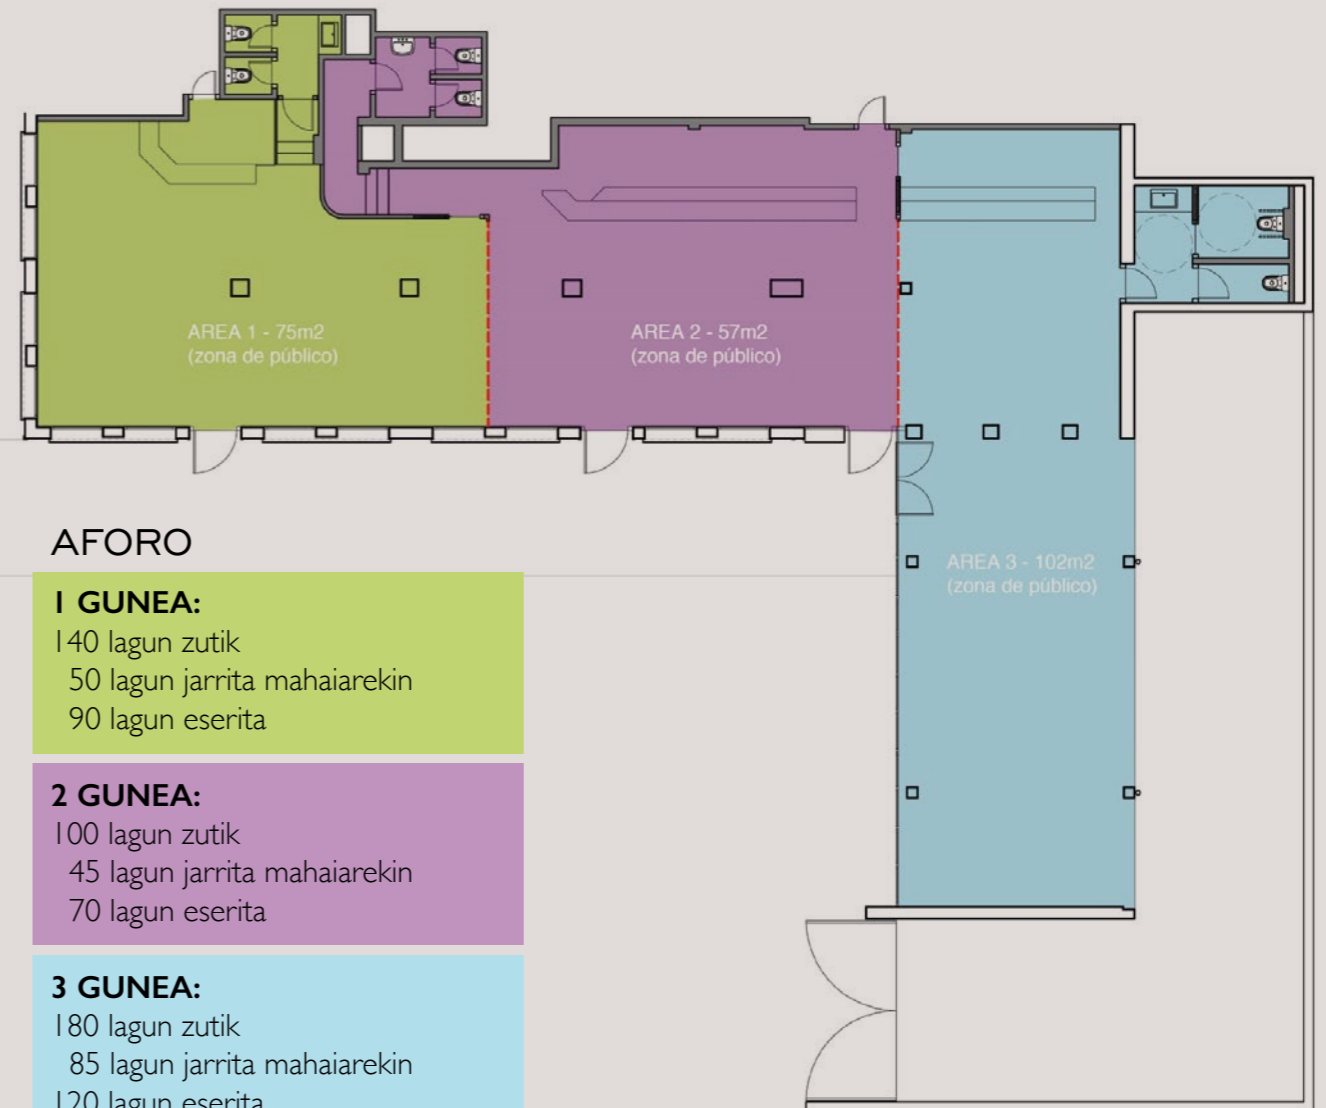

1 GUNEA
Bileren alderdia

2 GUNEA
Taberna, sarrera nagusia, barraren alderdia

3 GUNEA
Besaulkiak eta mahai modernoak dituen Aldeetako hormak beirazkoak dira.

Bokala eta haren guneak

PetriKafe orain dela gutxi berritutako lokala da; zenbait gune ditu, eta, jende kopurura egokitzeko, bateratu egin daitezke.

Hona hemen gune bakoitzaren azalera:

AFORO

1 GUNEA:

140 lagun zutik
50 lagun jarrita mahaiarekin
90 lagun eserita

2 GUNEA:

100 lagun zutik
45 lagun jarrita mahaiarekin
70 lagun eserita

3 GUNEA:

180 lagun zutik
85 lagun jarrita mahaiarekin
120 lagun eserita

1 + 2 GUNEAK:

240 lagun zutik
135 lagun jarrita mahaiarekin
155 lagun eserita

2 + 3 GUNEAK:

290 lagun zutik
130 lagun jarrita mahaiarekin
190 lagun eserita

GUNEAK

1 GUNEA	75 M ²
2 GUNEA	57 M ²
3 GUNEA	132 M ²
1 + 2 GUNEAK	102 M ²
2 + 3 GUNEAK	189 m ²